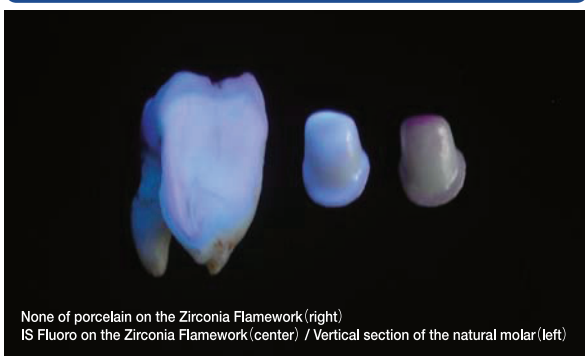

IS Fluoro

Super Porcelain EX-3 Super Porcelain EX-3 PRESS

Az IS Fluoro átlátszó belső színezőanyag, mely a természetes fogak fluoreszcenciájának utánzására szolgál. Nem csak a dentin vagy a zománc porcelánok kiégetése után vihető fel, hanem a PFZ-t (porcelán cirkóniumra égetve) borító cirkónium felületén és a PFM (porcelán fémre égetve) felszínén is használható. Az IS Fluoro belátásunk szerint kombinálható porcelánporral a fluoreszcencia fokozására.

UV-megvilágítás alatt

Természetes megvilágításnál

*1 / 365nm

Belső színezők

Fehér	Incizális kék 1	Incizális kék 2	Mamelon narancs 1	Mamelon narancs 2
Fognyaki 1	Fognyaki 2	Fognyaki 3	Földbarna	Vörösesbarna
Lazacszínű	Vörös	A+	B+	C+
D+	Fénylő	IS Fluoro	Szürke	

SS Fluoro

ERABLEN ERABLEN PRESS

Az SS Fluoro a festékárnyalatok alapkészletének módosítója a fluoreszcencia fokozására. Nem csak az alap árnyalatú porcelánfestékekkel keverhető össze, hanem közvetlenül a cirkónium vázra is felvihető.